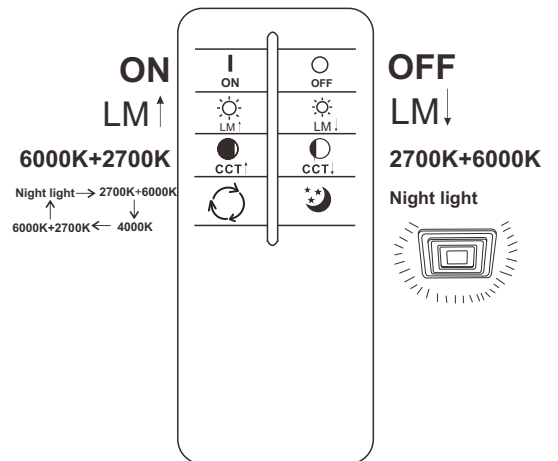

48011-36Q

Frequency Bandwidth	Maximal radiation transmitting power
2403MHz-2476MHz	6dBm

GLOBO Handels GmbH
 Gewerbestr. 3
 A-9184 sankt peter
 AUSTRIA

Lichtquelle/Light source:

DEU:

Lichtquelle:

Die Lichtquelle ist nicht tauschbar, weil sie konstruktionsbedingt fest mit dem umgebenden Produkt verbunden ist.