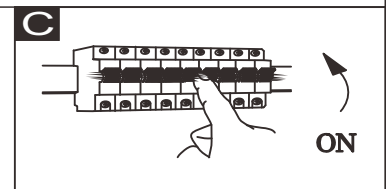

48011-36Q

Frequency Bandwidth	Maximal radiation transmitting power
2403MHz-2476MHz	6dBm

GLOBO Handels GmbH
 Gewerbestr. 3
 A-9184 sankt peter
 AUSTRIA

Lichtquelle/Light source:

DEU:

Lichtquelle:

Die Lichtquelle ist nicht tauschbar, weil sie konstruktionsbedingt fest mit dem umgebenden Produkt verbunden ist.