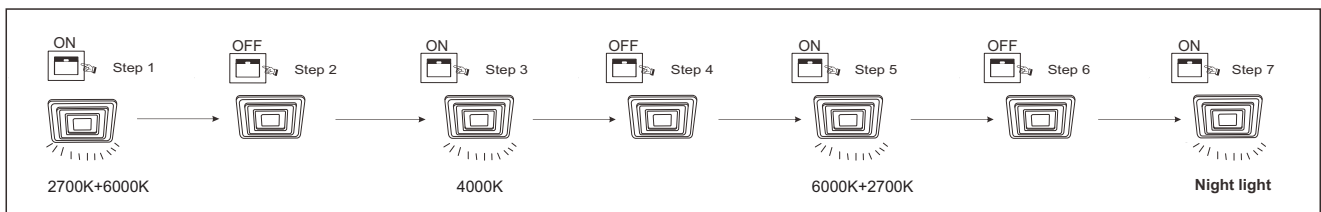

48011-36Q

Frequency Bandwidth	Maximal radiation transmitting power
2403MHz-2476MHz	6dBm

GLOBO Handels GmbH
 Gewerbestr. 3
 A-9184 sankt peter
 AUSTRIA

Lichtquelle/Light source:

DEU:

Lichtquelle:

Die Lichtquelle ist nicht tauschbar, weil sie konstruktionsbedingt fest mit dem umgebenden Produkt verbunden ist.